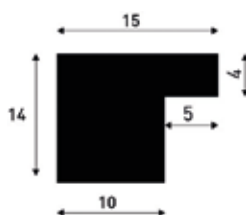

019 Brun noisette

020 Gris ciment

021 Blanc de blanc

QUADRUN

DIMENSIONS FINITIONS

		Blanc neige	Noir jais	Gris gorge de pigeon	Brun argile	Brun noisette	Gris ciment	Blanc de blanc	PU
		015	016	017	018	019	020	021	
Din A4	21 x 29,7	DQD29015	DQD29016	DQD29017	DQD29018	DQD29019	DQD29020	DQD29021	30,40
	24 x 30	DQD30015	DQD30016	DQD30017	DQD30018	DQD30019	DQD30020	DQD30021	30,40
	30 x 30	DQD32015	DQD32016	DQD32018	DQD32018	DQD32019	DQD32020	DQD32021	34,30
	30 x 40	DQD40015	DQD40016	DQD40017	DQD40018	DQD40019	DQD40020	DQD40021	39,20
	30 x 45	DQD45015	DQD45016	DQD45017	DQD45018	DQD45019	DQD45020	DQD45021	42,00
	40 x 40	DQD44015	DQD44016	DQD44017	DQD44018	DQD44019	DQD44020	DQD44021	44,00
	40 x 50	DQD50015	DQD50016	DQD50017	DQD50018	DQD50019	DQD50020	DQD50021	46,10
	40 x 60	DQD64015	DQD64016	DQD64017	DQD64018	DQD64019	DQD64020	DQD64021	52,50
	50 x 70	DQD70015	DQD70016	DQD70017	DQD70018	DQD70019	DQD70020	DQD70021	60,00
	60 x 80	DQD80015	DQD80016	DQD80017	DQD80018	DQD80019	DQD80020	DQD80021	63,70
	70 x 100	DQD100015	DQD100016	DQD100017	DQD100018	DQD100019	DQD100020	DQD100021	76,20

SCANDIC

Le cadre 100 % bois massif !

Made in Germany

Cadre en bois massif

Du bois massif et des finitions soignées !

SCANDIC

DIMENSIONS FINITION

		Chêne	
		006	PU
	10 x 15*	DSC15006	13,60
	13 x 18*	DSC18006	15,30
	15 x 21*	DSC21006	16,50
	18 x 24*	DSC24006	18,80
Din A4	21 x 29,7	DSC29006	19,60
	24 x 30	DSC30006	20,80
	30 x 30	DSC32006	24,40
	30 x 40	DSC40006	25,50
Din A3	29,7 x 42	DSC42006	26,20
	40 x 40	DSC44006	30,30
	40 x 50	DSC50006	31,80
	40 x 60	DSC64006	34,40
Din A2	42 x 59,4	DSC54006	37,20
	50 x 50	DSC55006	36,40
	50 x 70	DSC70006	41,00
Din A1	59,4 x 84,1	DSC81006	49,30
	60 x 80	DSC80006	53,30