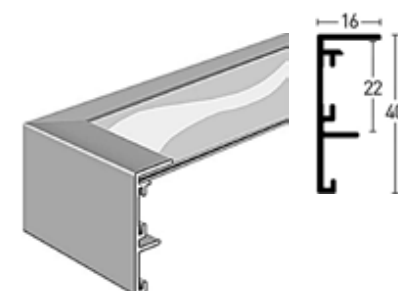

004 Argent

250 Noir

RÉSOLUMENT INNOVANT, LA FRAME BOX S'ADRESSE TOUT PARTICULIÈREMENT AUX FANS DE SPORT!

Un ingénieux système d'accroche permet de dissimuler un cintre incorporé pour une présentation parfaite d'un maillot ou d'un tee-shirt. La profondeur est de 4,5 cm.

FRAME BOX ÉCO

Made in Germany

FRAME BOX ECO			
DIMENSIONS	FINITIONS		
	Argent	Noir	PU
	004	250	PU
AVEC PLEXI			
60x80	CFBE80004P	CFBE80250P	105,00

004 Argent

250 Noir

VERSION «ÉCONOMIQUE» DE FRAME BOX.

Ce cadre est à chargement par l'arrière comme tous nos cadres standards alu. Une forme découpée dans un carton rigide permet de positionner facilement le maillot dans le cadre. La profondeur est de 2,2 cm.