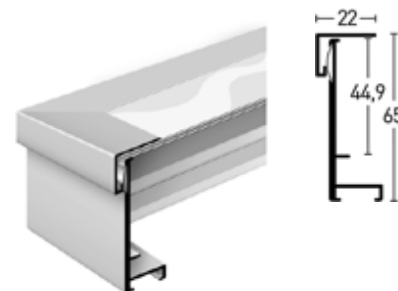

004 Argent

250 Noir

RÉSOLUMENT INNOVANT, LA FRAME BOX S'ADRESSE TOUT PARTICULIÈREMENT AUX FANS DE SPORT!

Un ingénieux système d'accroche permet de dissimuler un cintre incorporé pour une présentation parfaite d'un maillot ou d'un tee-shirt. La profondeur est de 4,5 cm.